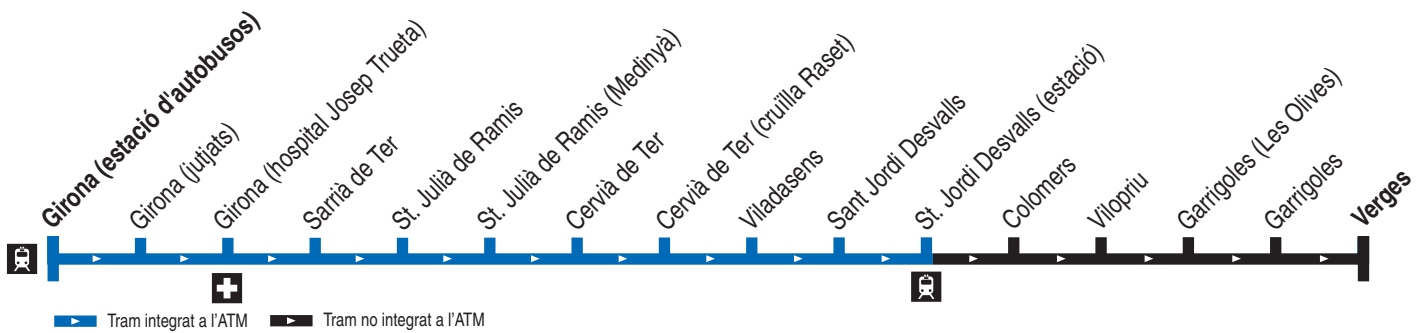

# 401 Verges - Garrigoles - St. Jordi Desvalls - Girona

09.05   09.10   09.14   09.20   09.23   09.25   09.27   09.33   09.37   09.40   09.45   09.48   09.50   09.55   10.00   10.05 **1**

**1** Circula els dimarts, dissabtes de tot l'any, excepte 25/12 i 01/01  
El compliment dels horaris està subjecte a les incidències del trànsit

13.30   13.35   13.40   13.45   13.47   13.50   13.55   13.58   14.02   14.08   14.10   14.12   14.15   14.21   14.25   14.30 **1**

**1** Circula els dimarts, dissabtes de tot l'any, excepte 25/12 i 01/01  
El compliment dels horaris està subjecte a les incidències del trànsit