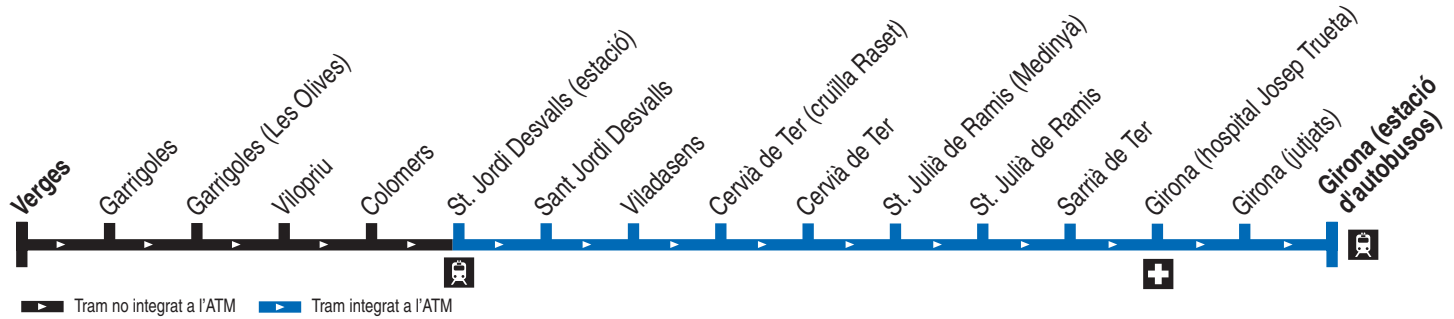

# 401 Verges - Garrigoles - St. Jordi Desvalls - Girona

09.05   09.10   09.14   09.20   09.23   09.25   09.27   09.33   09.37   09.40   09.45   09.48   09.50   09.55   10.00   10.05 **1**

**1** Circula els dimarts, dissabtes de tot l'any, excepte 25/12 i 01/01  
El compliment dels horaris està subjecte a les incidències del trànsit

13.30   13.35   13.40   13.45   13.47   13.50   13.55   13.58   14.02   14.08   14.10   14.12   14.15   14.21   14.25   14.30 **1**

**1** Circula els dimarts, dissabtes de tot l'any, excepte 25/12 i 01/01  
El compliment dels horaris està subjecte a les incidències del trànsit